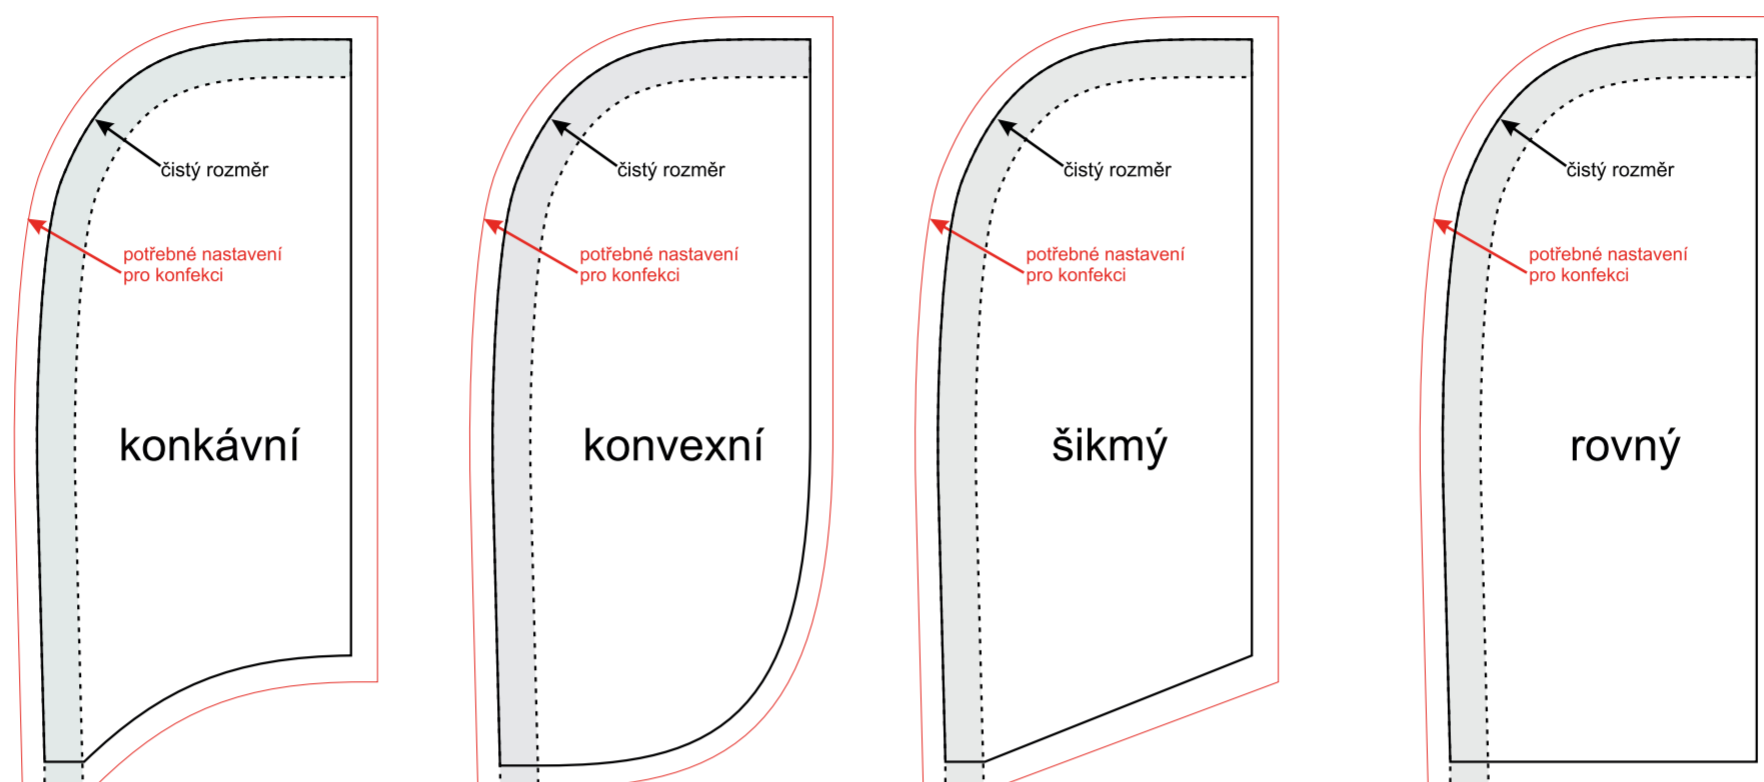

Muší křídlo vlající - Small XXS - jednostranný tisk

1:10